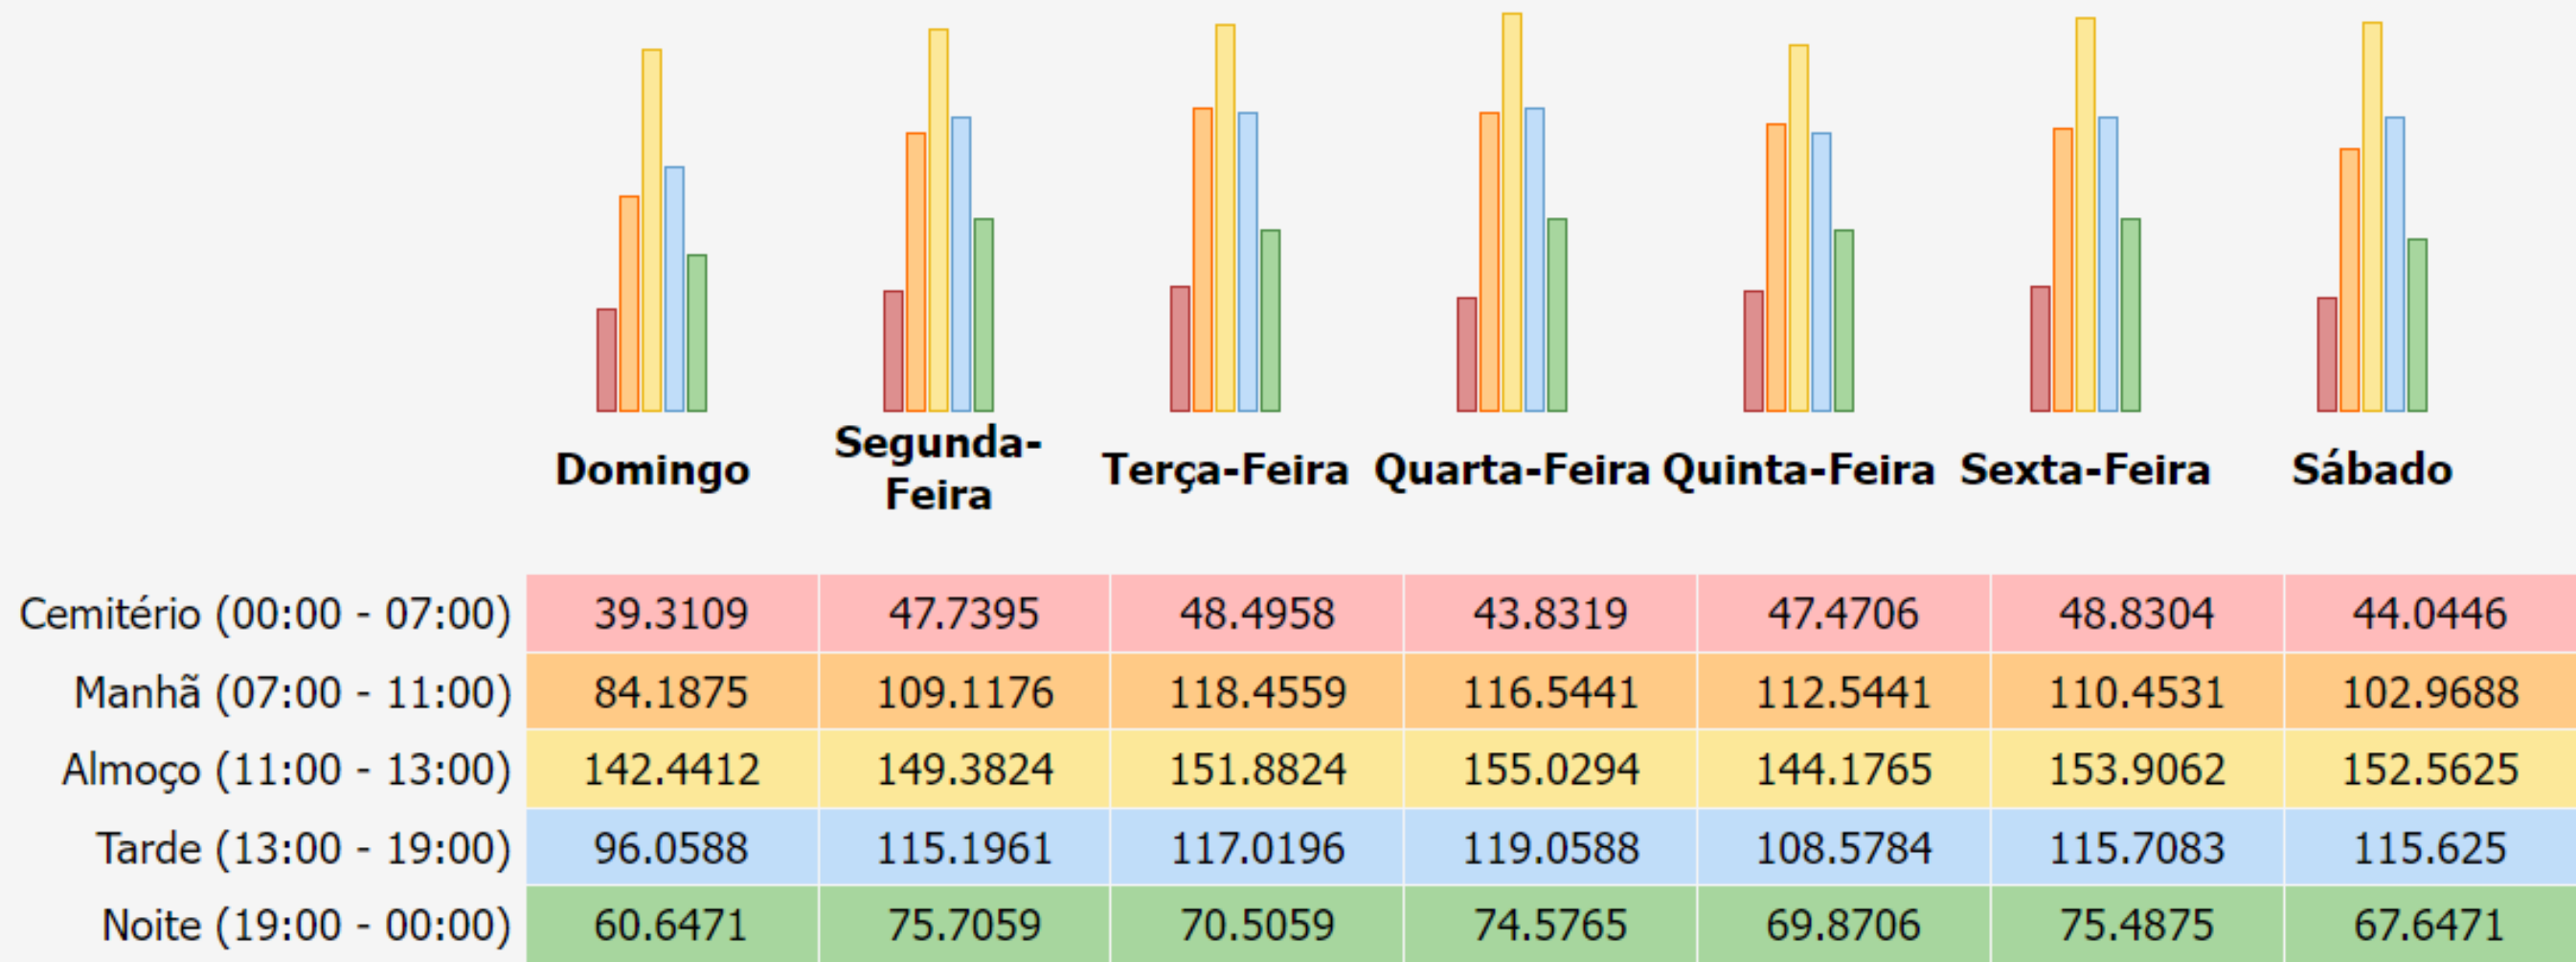

ITAPIRA

MOGI GUAÇU

NOSSO PÚBLICO

60%

41% PÚBLICO FEMININO

40%

59% PÚBLICO MASCULINO

20%

0%

10 a 39

40 a 59

60+

Média de ouvintes por Hora

Total sessões

421931
sessão(ões)

GRECO